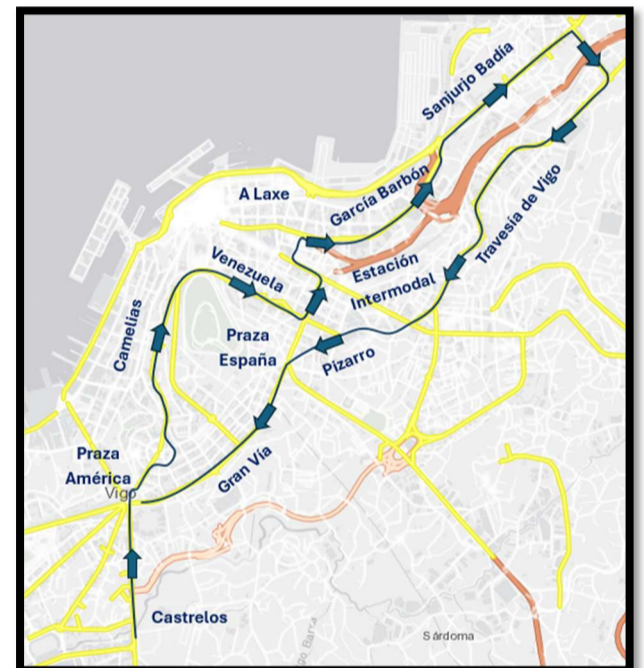

Aviso informativo

SERVIZO LANZADEIRA CONCERTOS CASTRELOS 2026 DEEP PURPLE

SERVIZO DE LANZADEIRA AO FINALIZAR O CONCERTO

Ao finalizar o concerto de Deep Purple, disporase dun servizo de lanzadeiras:

DATA	Xoves 2 de xullo
HORA	Ao finalizar o concerto
LUGAR	Avenida de Castrelos (Parque) Código Parada: 1340

CASTRELOS – CAMELIAS – VENEZUELA – URZÁIZ – GARCÍA BARBÓN –
SANJURJO BADÍA – TRAVESÍA DE VIGO – PIZARRO – PRAZA ESPAÑA – GRAN VÍA.

PREZO DO BILLETE

- Usuarios de PassVigo: poden beneficiarse das bonificacións correspondentes ao seu perfil introducindo o número da súa tarxeta PassVigo no apartado **CÓDIGO DE PROMOCIÓN**.

MAPA PERCORRIDO LANZADEIRA

LIÑAS HABITUAIS PARA CHEGAR AO PARQUE DE CASTRELOS AO INICIO DO CONCERTO

Fai "clic" na túa liña para coñecer horarios e percorridos

Grazas por viaxar connosco

Vigo, 25 de xuño de 2026