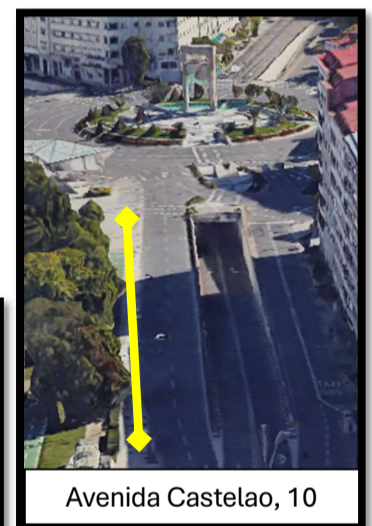

SERVIZO ESPECIAL LANZADEIRA:

- **Lanzadeira IDA: Praza América – Avda. Europa (Samil).**
 - Percorrido lanzadeira: Avda. Castelao, 10 (Praza América) – Avda. Europa (Samil).
 - Paradas: Non se realizará ningunha parada de baixada ou recollida ata Samil.

- **Lanzadeira VOLTA: Avda. Europa – Vigo.** Táboa con percorridos e paradas que realiza:

Avenida Europa	<i>Entorno Samil.</i>
Avenida Castelao, 73	<i>Cruce rúa Redondela.</i>
Avenida Castelao, 41	<i>Rotonda "Barco Alfageme".</i>
Avenida Castelao, 21	<i>Entorno Praza América.</i>
Gran Vía, 147	<i>Centro Comercial.</i>
Pizarro, 10	<i>Entorno Praza España</i>
Travesía de Vigo, 8	<i>Remata no cruce dos "Choróns". Entorno Vialía.</i>