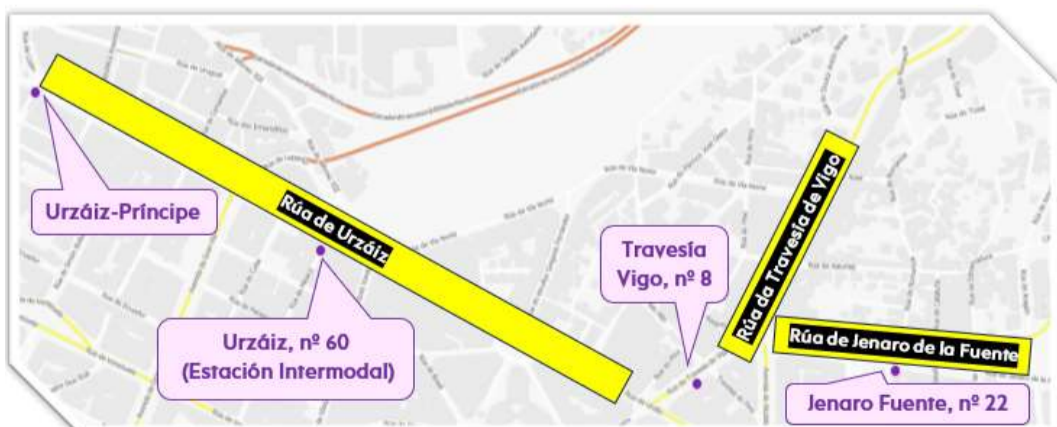

Observacións: (1) Comeza na Avda. Castrelos, Nº 33. // (2) Comeza na Universidade.

SOMBREADAS EN AMARELO NOVAS VIAXES CON SAÍDAS DE ÚRZÁIZ PRÍNCIPE DIRECCIÓN IFEVI (SAÍDAS DO IFEVI REMATAN EN COLÓN)

CONSULTAR HORARIO COMPLETO DA LIÑA A EN: WWW.VITRASA.ES

Itinerario liña A: Universidade - Clara Campoamor - Falcoído - Porto - Estr. Venda - Seixo - Portoloureiro - Castrelos Costa - Pontillón - Lateral Antonio Palacios - Avda. Castrelos - Praza América - Coruña - Praza Eugenio Fadrique - Torrecedeira - Gaiteiro Ricardo Portela - Berbés - Cánovas Castillo - García Olloqui - Praza Compostela - Reconquista - Policarpo Sanz - Colón - Urzaiz - Travesía Vigo - Jenaro Fuente - Avda. Aeroporto - Pino Manso - Avda. Peinador - Aeroporto Peinador. VOLTA: Aeroporto Peinador - Avda. Aeroporto - Jenaro Fuente - Travesía Vigo - Urzaiz - Colón - Policarpo Sanz - Velázquez Moreno - Praza Compostela - García Olloqui - Cánovas Castillo - Berbés - Gaiteiro Ricardo Portela - Torrecedeira - Praza Eugenio Fadrique - Coruña - Praza América - Avda. Fragoso - Avda. Balaidos - Avda. Castrelos - Clara Campoamor - Corredoura - Castrelos Costa - Portoloureiro - Seixo - Estr. Venda - Porto - Falcoído - Clara Campoamor - Universidade.

MAPA DE PASOS PRINCIPAIS DA LIÑA A EN DIRECCIÓN IFEVI