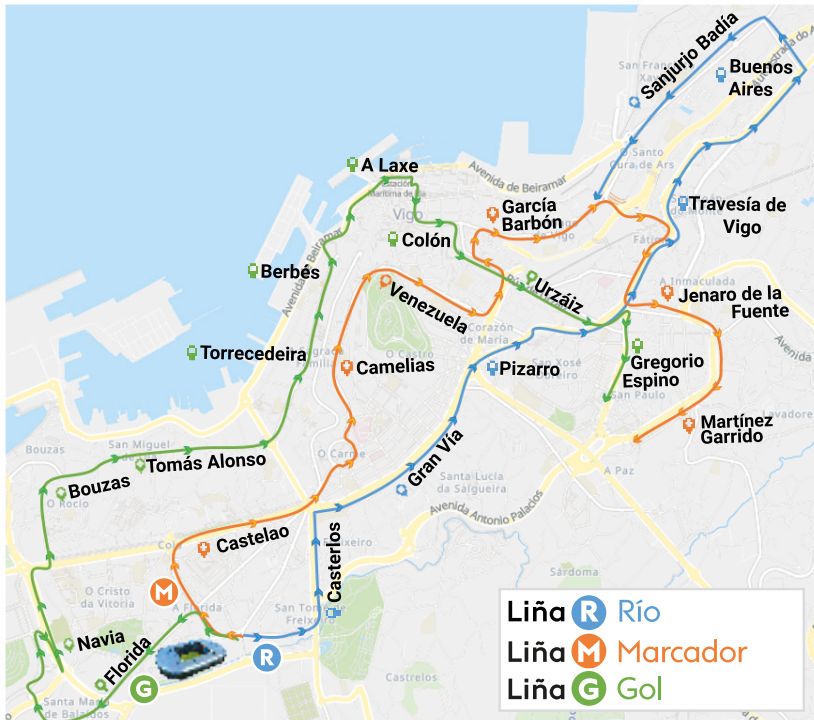

# NOVAS LANZADEIRAS PARA VOLTAR CÓMODAMENTE Á TÚA CASA

Liña **R** Río  
Liña **M** Marcador  
Liña **G** Gol

## **R** LIÑA RÍO

Estadio Abanca Balaídos > Balaídos > Castrelos > Pza. América > Gran Vía > Pizarro > Travesía de Vigo > Buenos Aires > Sanjurjo Badía > García Barbón (cruce Isaac Peral)

## **M** LIÑA MARCADOR

Estadio Abanca Balaídos > Manuel de Castro > Martín Echegaray > Castelao > Pza. América > Camelias > Venezuela > Urzáiz > República Argentina > García Barbón > Isaac Peral > San Lourenzo > Travesía Vigo > Jenaro Fuente > Martínez Garrido

## **G** LIÑA GOL

Estadio Abanca Balaídos > Manuel de Castro > Avda. Florida > Teixugueiras > Limpiño > Tomás Paredes > Camilo Veiga > Tomás Alonso > Pza. Eugenio Fadrique > Torrecedeira > Berbés > Cánovas Castillo > Reconquista > Policarpo Sanz > Colón > Urzáiz > Travesía de Vigo > Gregorio Espino