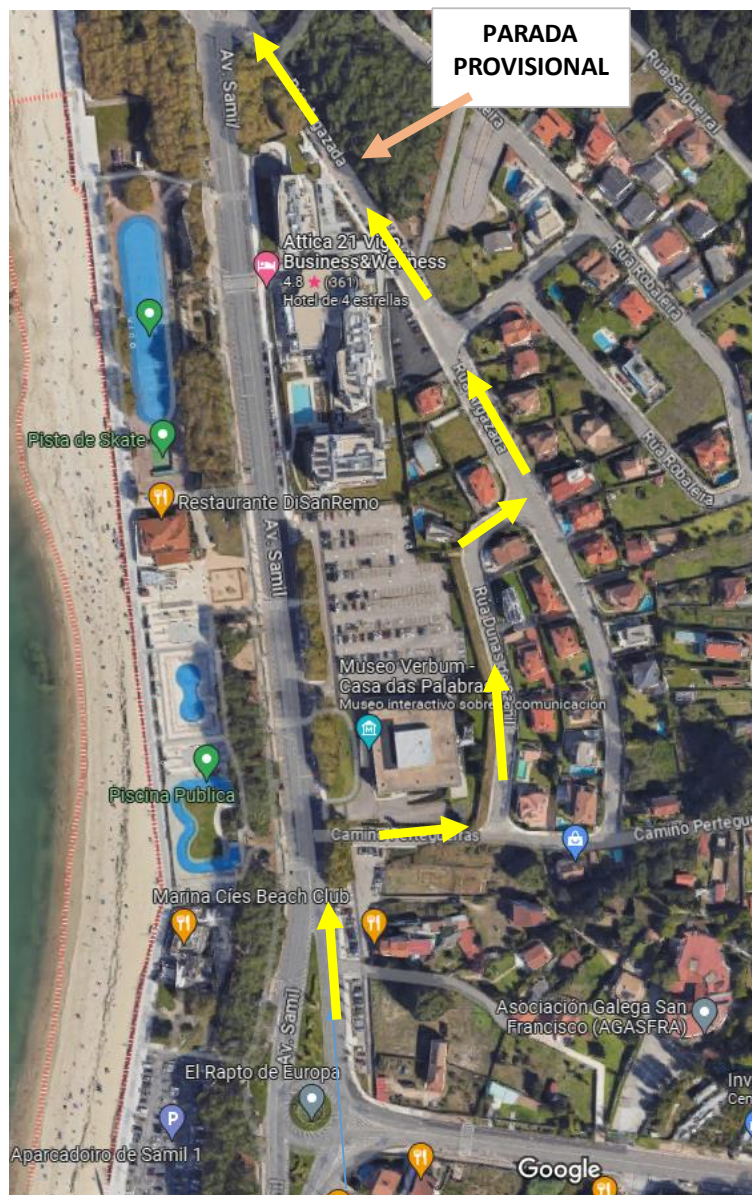

Aviso informativo

Rallye Rias Baixas

Inicio: xoves , 25 de maio 2023

Remate: sábado. 27 maio 2023 “21:30h aprox.”

Por mor do evento “Rallye Rias Baixas”, haberá un desvío de tráfico dende o **xoves 25 de maio** ata o **sábado 27 de maio “21:30h aprox”**, na Avd. De Samil

Desvíos:

- **Desde Avd. Samil cara Avd. Atlántida:** Avd. Samil por rúa Pertegueiras, rúa Dunas de Samil, rúa Argazada e Avd. De Samil.
- **Desde Avd. Atlántida cara Avd. Samil:** Avd. Atlántida por Avd. Samil, rúa Argazada, rúa Pertegueiras e Avd. De Samil

Paradas anuladas		Paradas máis próximas	
6790	Avd. Samil, (Fronte hotel)	1920	Avd. Europa, 101
14299	Avd. Samil, (Fronte Verbum)	1870	Avd. Europa, 101
2140	Avd. Samil, (Verbum)	Paradas provisionais en ambos sentidos na rúa Argazada (Detrás do Hotel)	
2160	Avd. Samil, 17		

Liñas afectadas: C3 – L10 – L15A – L15B – L15C e N1

De Samil hacia la Avd. Atlántida

De Avd. Atlántida hacia Samil

Grazas por viaxar connosco

Vigo, 24 de maio de 2023