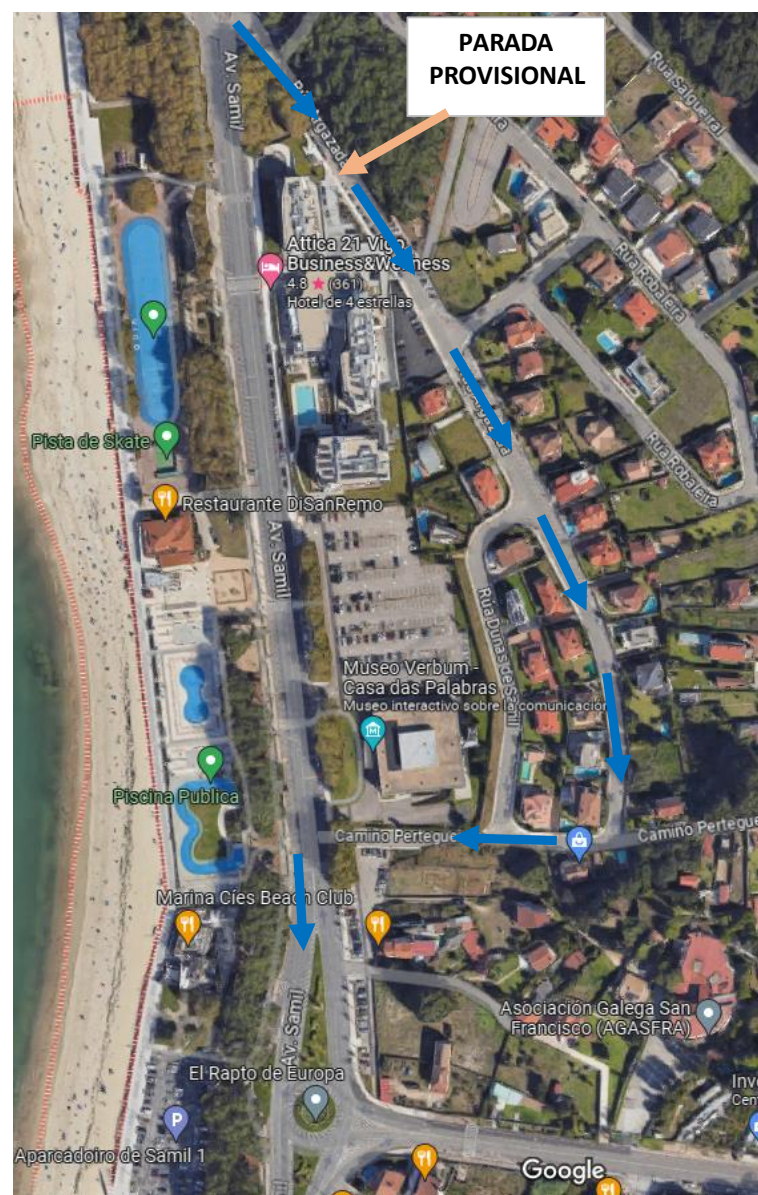

Aviso informativo

Rallye Rias Baixas

Inicio: xoves , 25 de maio 2023

Remate: sábado. 27 maio 2023 “21:30h aprox.”

Por mor do evento “Rallye Rias Baixas”, haberá un desvío de tráfico dende o **xoves 25 de maio** ata o **sábado 27 de maio “21:30h aprox”**, na Avd. De Samil

Desvíos:

- **Desde Avd. Samil cara Avd. Atlántida:** Avd. Samil por rúa Pertegueiras, rúa Dunas de Samil, rúa Argazada e Avd. De Samil.
- **Desde Avd. Atlántida cara Avd. Samil:** Avd. Atlántida por Avd. Samil, rúa Argazada, rúa Pertegueiras e Avd. De Samil

Paradas anuladas		Paradas máis próximas	
6790	Avd. Samil, (Fronte hotel)	1920	Avd. Europa, 101
14299	Avd. Samil, (Fronte Verbum)	1870	Avd. Europa, 101
2140	Avd. Samil, (Verbum)	Paradas provisionais en ambos sentidos na rúa Argazada (Detrás do Hotel)	
2160	Avd. Samil, 17		

Liñas afectadas: C3 – L10 – L15A – L15B – L15C e N1

De Samil hacia la Avd. Atlántida

De Avd. Atlántida hacia Samil

Grazas por viaxar connosco

Vigo, 24 de maio de 2023